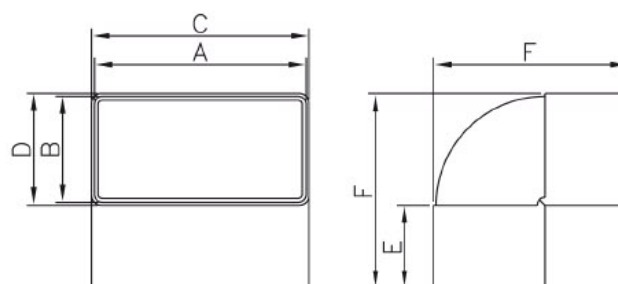

D/UKP [110x55]

	A	B	C	D	E
D/UKP 110x55	110	56	140	152	2

Dodávané verze

© D/UKP 110x55 - nástěnný montážní rámeček pro kanál 110x55

Popis výrobku

Nástěnný montážní rámeček vyrobený z bílé hmoty ABS pro kanál 110x55. Slouží pro estetické průchody skrz zeď nebo zakončení kanálu. Příklady sestavení viz strana katalogu 144.

způsob montáže

D/KPI [110x55, 220x55]

	A	B	C	D	E	F
D/KPI 110 x 55	110	55	113	58	45	101
D/KPI 220 x 55	219	54	223	58	35	92

Dodávané verze

- © D/KPI 110x55 - koleno vertikální plochého kanálu 110x55
- © D/KPI 220x55 - koleno vertikální plochého kanálu 220x55

Popis výrobku

Vertikální koleno plochého ventilačního kanálu vyrobené z bílé hmoty ABS. Dostupné pro ploché kanály rozměru 110x55 a 220x55 mm. Příklady sestavení viz strana katalogu 144.

způsob montáže