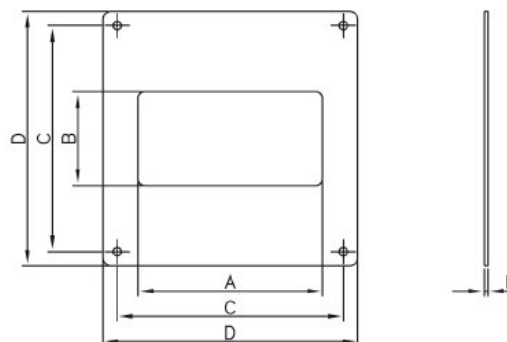

D/UKP [110x55]

	A	B	C	D	E
D/UKP 110x55	110	56	140	152	2

Dodávané verze

© D/UKP 110x55 - nástěnný montážní rámeček pro kanál 110x55

Popis výrobku

Nástěnný montážní rámeček vyrobený z bílé hmoty ABS pro kanál 110x55. Slouží pro estetické průchody skrz zeď nebo zakončení kanálu. Příklady sestavení viz strana katalogu 144.

způsob montáže

D/KPI [110x55, 220x55]

	A	B	C	D	E	F
D/KPI 110 x 55	110	55	113	58	45	101
D/KPI 220 x 55	219	54	223	58	35	92

Dodávané verze

- © D/KPI 110x55 - koleno vertikální plochého kanálu 110x55
- © D/KPI 220x55 - koleno vertikální plochého kanálu 220x55

Popis výrobku

Vertikální koleno plochého ventilačního kanálu vyrobené z bílé hmoty ABS. Dostupné pro ploché kanály rozměru 110x55 a 220x55 mm. Příklady sestavení viz strana katalogu 144.

způsob montáže