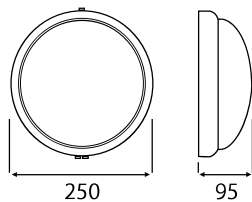

# TRIO / LORD

SVÍTIDLO TRIO  
má skleněný kryt

Dodávané barvy límce

INDEX	U	P <sub>MAX</sub>	PP		IK10				
TRIO	230V~	100W	BÍLÁ	ČÍRÝ	SKLO	-	0,76	5	
	230V~	100W	BÍLÁ	MATNÝ	SKLO	-	0,76	5	
	230V~	100W	BÍLÁ	ČÍRÝ	SKLO	HF	0,88	5	
	230V~	100W	BÍLÁ	MATNÝ	SKLO	HF	0,88	5	
	24V~	60W	BÍLÁ	ČÍRÝ	SKLO	HF24V	0,88	5	
	24V~	60W	BÍLÁ	MATNÝ	SKLO	HF24V	0,88	5	
LORD	230V~	75W	BÍLÁ	ČÍRÝ	PC	✓	-	0,38	5
	230V~	75W	BÍLÁ	MATNÝ	PC	✓	-	0,38	5
	230V~	75W	BÍLÁ	ČÍRÝ	PC	✓	HF	0,45	5
	230V~	75W	BÍLÁ	MATNÝ	PC	✓	HF	0,45	5
	230V~	75W	BÍLÁ	ČÍRÝ	PC	✓	PIR	0,45	5
	230V~	75W	BÍLÁ	MATNÝ	PC	✓	PIR	0,45	5
	24V~	40W	BÍLÁ	ČÍRÝ	PC	✓	HF24V	0,45	5
	24V~	40W	BÍLÁ	MATNÝ	PC	✓	HF24V	0,45	5

# TRIO / LORD LED

SVÍTIDLO LORD  
má polykarbonátový kryt

Dodávané barvy límce

INDEX	U	P			PP		IK10				
TRIO LED	230V~	12W	4000K	1200lm	BÍLÁ	MATNÝ	SKLO	-	0,77	5	
	230V~	12W	4000K	1200lm	BÍLÁ	MATNÝ	SKLO	HF MINI	0,89	5	
	230V~	16W	4000K	1600lm	BÍLÁ	MATNÝ	SKLO	-	0,77	5	
	230V~	16W	4000K	1600lm	BÍLÁ	MATNÝ	SKLO	HF MINI	0,89	5	
	230V~	20W	4000K	2000lm	BÍLÁ	MATNÝ	SKLO	-	0,77	5	
	230V~	20W	4000K	2000lm	BÍLÁ	MATNÝ	SKLO	HF MINI	0,89	5	
LORD LED	230V~	12W	4000K	1200lm	BÍLÁ	MATNÝ	PC	✓	-	0,46	5
	230V~	12W	4000K	1200lm	BÍLÁ	MATNÝ	PC	✓	HF MINI	0,57	5
	230V~	12W	4000K	1200lm	BÍLÁ	MATNÝ	PC	✓	PIR	0,57	5
	230V~	16W	4000K	1600lm	BÍLÁ	MATNÝ	PC	✓	-	0,46	5
	230V~	16W	4000K	1600lm	BÍLÁ	MATNÝ	PC	✓	HF MINI	0,57	5
	230V~	16W	4000K	1600lm	BÍLÁ	MATNÝ	PC	✓	PIR	0,57	5
	230V~	20W	4000K	2000lm	BÍLÁ	MATNÝ	PC	✓	-	0,46	5
	230V~	20W	4000K	2000lm	BÍLÁ	MATNÝ	PC	✓	HF MINI	0,57	5
	230V~	20W	4000K	2000lm	BÍLÁ	MATNÝ	PC	✓	PIR	0,57	5