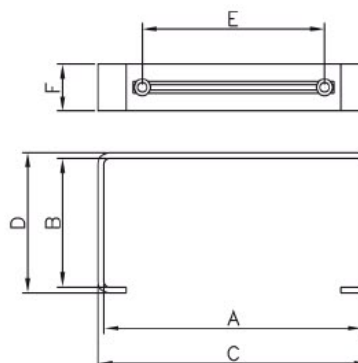

D/TP [110x55]

	A	B	C	D	E	F	G	H
D/TP 110x55	110	55	113	58	36	38	184	150

**Dodávané verze**

© D/TP 110x55 - spojovací T kus pro kanály 110x55

**Popis výrobku**

Spojovací element systému T kus ventilačního kanálu vyrobený z bílé hmoty ABS. Použití pro ploché kanály rozměru 110x55 mm. Příklady sestavení viz strana katalogu 144.

způsob montáže

D/UMP [110x55, 220x55]

	A	B	C	D	E	F
D/UMP 110x55	111	55	115	60	78	20
D/UMP 220x55	219	54	223	56	129	26

**Dodávané verze**

- © D/UMP 110x55 - úchyt plochého kanálu 110x55
- © D/UMP 220x55 - úchyt plochého kanálu 220x55

**Popis výrobku**

Plastový úchyt plochého kanálu vyrobený z bílé hmoty ABS pro kanál rozměru 110x55 a 220x55. Příklady sestavení viz strana katalogu 144.

způsob montáže