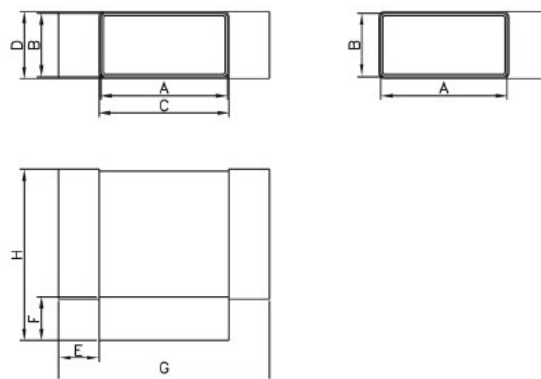

D/TP [110x55]

	A	B	C	D	E	F	G	H
D/TP 110x55	110	55	113	58	36	38	184	150

**Dodávané verze**

© D/TP 110x55 - spojovací T kus pro kanály 110x55

**Popis výrobku**

Spojovací element systému T kus ventilačního kanálu vyrobený z bílé hmoty ABS. Použití pro ploché kanály rozměru 110x55 mm. Příklady sestavení viz strana katalogu 144.

způsob montáže

D/UMP [110x55, 220x55]

	A	B	C	D	E	F
D/UMP 110x55	111	55	115	60	78	20
D/UMP 220x55	219	54	223	56	129	26

**Dodávané verze**

- © D/UMP 110x55 - úchyt plochého kanálu 110x55
- © D/UMP 220x55 - úchyt plochého kanálu 220x55

**Popis výrobku**

Plastový úchyt plochého kanálu vyrobený z bílé hmoty ABS pro kanál rozměru 110x55 a 220x55. Příklady sestavení viz strana katalogu 144.

způsob montáže