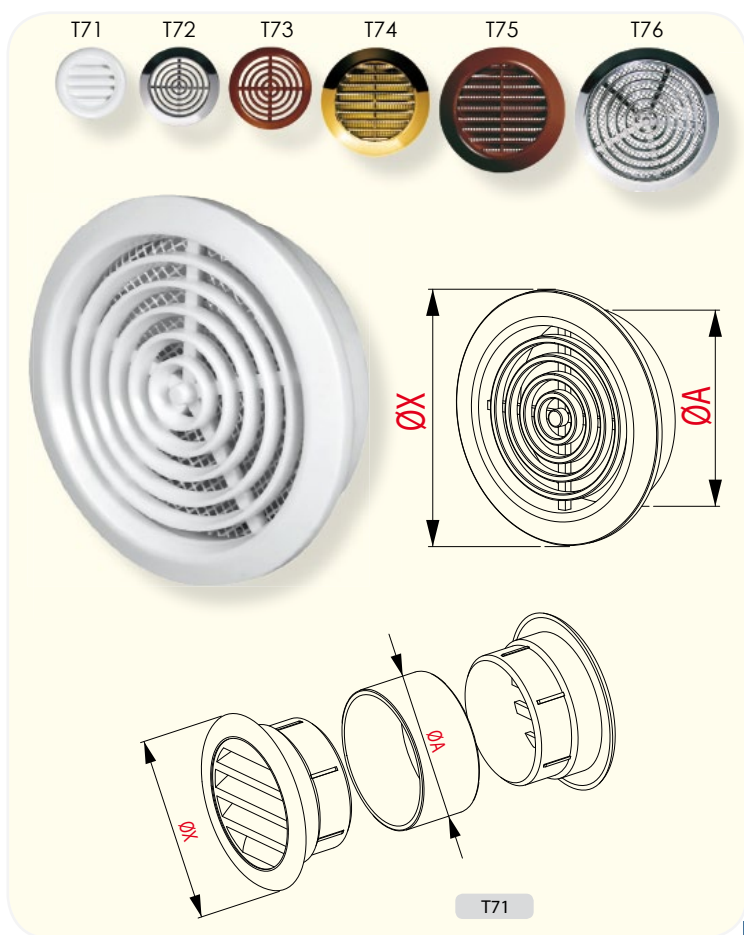

# DVEŘNÍ A NÁBYTKOVÉ MŘÍŽKY

INDEX	A	B	X	Y		
T15	440	120	460	135	32	✓

- 1 - bílá
- 2 - hnědá
- 3 - jabloň
- 4 - třešeň
- 5 - dub
- 6 - mahagon
- 7 - olše
- 8 - staré zlato

## Plastové nábytkové mřížky MINI-AWENT

Mřížky typu „MINI –AWENT“ se používají jak v nábytkářském průmyslu, tak i ve stavební činnosti. Vyráběny jsou v různých barvách např. bílá, hnědá a také v metalizovaném provedení v barvách stříbro a zlato. Mřížky jsou dodávány v estetickém blístru.

INDEX	ØA	ØX	Z	
T71*	Ø40	Ø55	37*	
T72	Ø45	Ø52	5	
T73	Ø45	Ø58	12	
T74	Ø60	Ø80	16	✓
T75	Ø70	Ø95	16	✓
T76	Ø80	Ø92	10	✓

- 1 - bílá
- 2 - hnědá
- 3 - stříbro galvanika
- 4 - zlato galvanika