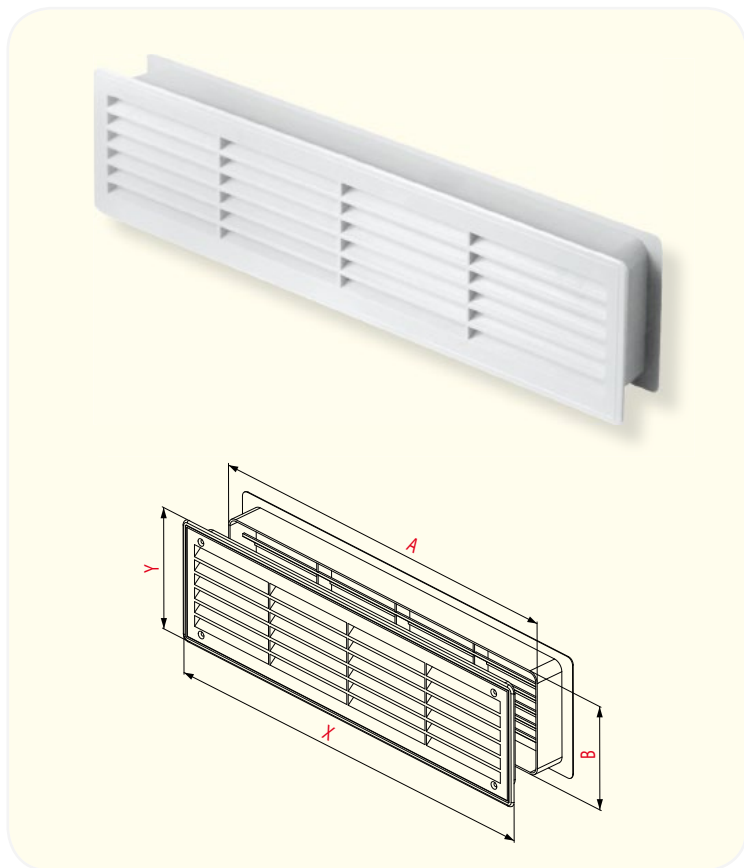

# DVEŘNÍ A NÁBYTKOVÉ MŘÍŽKY

INDEX	A	B	X	Y		
T15	440	120	460	135	32	✓

- 1 - bílá
- 2 - hnědá
- 3 - jabloň
- 4 - třešeň
- 5 - dub
- 6 - mahagon
- 7 - olše
- 8 - staré zlato

## Plastové nábytkové mřížky MINI-AWENT

Mřížky typu „MINI –AWENT“ se používají jak v nábytkářském průmyslu, tak i ve stavební činnosti. Vyráběny jsou v různých barvách např. bílá, hnědá a také v metalizovaném provedení v barvách stříbro a zlato. Mřížky jsou dodávány v estetickém blístru.

INDEX	ØA	ØX	Z	
T71*	Ø40	Ø55	37*	
T72	Ø45	Ø52	5	
T73	Ø45	Ø58	12	
T74	Ø60	Ø80	16	✓
T75	Ø70	Ø95	16	✓
T76	Ø80	Ø92	10	✓

- 1 - bílá
- 2 - hnědá
- 3 - stříbro galvanika
- 4 - zlato galvanika