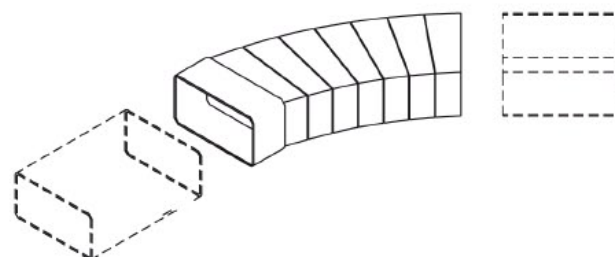

D/PW [110x55]

	A	B	C	D	E	F
D/PW 110 x 55	110	55	114	57	45	54

Dodávané verze

© D/PW 110x55 - horizontální koleno více úhlové ventilačního kanálu 110x55

Popis výrobku

Koleno horizontální ventilačního kanálu vyrobené z bílé hmoty ABS. Nastavitelné v úhlu od 3° do 42°. Pro ploché kanály rozměru 110x55 mm. Příklady sestavení viz strana katalogu 144.

způsob montáže

D/KPO [110x55, 220x55]

	A	B	C	D	E	F
D/KPO 110 x 55	110	55	114	58	45	157
D/KPO 220 x 55	219	54	223	58	35	255

Dodávané verze

© D/KPO 110x55 - koleno horizontální plochého kanálu 110x55

© D/KPO 220x55 - koleno horizontální plochého kanálu 220x55

Popis výrobku

Horizontální koleno plochého ventilačního kanálu vyrobené z bílé hmoty ABS. Dostupné pro ploché kanály rozměru 110x55 a 220x55 mm. Příklady sestavení viz strana katalogu 144.

způsob montáže