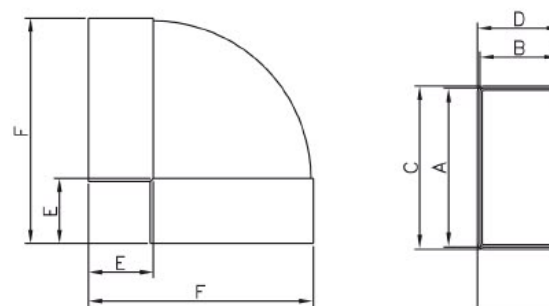

D/PW [110x55]

	A	B	C	D	E	F
D/PW 110 x 55	110	55	114	57	45	54

Dodávané verze

© D/PW 110x55 - horizontální koleno více úhlové ventilačního kanálu 110x55

Popis výrobku

Koleno horizontální ventilačního kanálu vyrobené z bílé hmoty ABS. Nastavitelné v úhlu od 3° do 42°. Pro ploché kanály rozměru 110x55 mm. Příklady sestavení viz strana katalogu 144.

způsob montáže

D/KPO [110x55, 220x55]

	A	B	C	D	E	F
D/KPO 110 x 55	110	55	114	58	45	157
D/KPO 220 x 55	219	54	223	58	35	255

Dodávané verze

© D/KPO 110x55 - koleno horizontální plochého kanálu 110x55

© D/KPO 220x55 - koleno horizontální plochého kanálu 220x55

Popis výrobku

Horizontální koleno plochého ventilačního kanálu vyrobené z bílé hmoty ABS. Dostupné pro ploché kanály rozměru 110x55 a 220x55 mm. Příklady sestavení viz strana katalogu 144.

způsob montáže