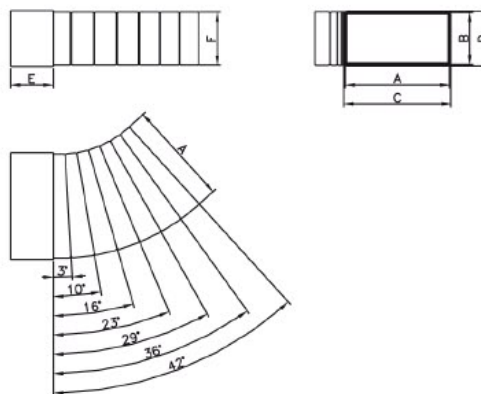

D/PW [110x55]

	A	B	C	D	E	F
D/PW 110 x 55	110	55	114	57	45	54

Dodávané verze

© D/PW 110x55 - horizontální koleno více úhlové ventilačního kanálu 110x55

Popis výrobku

Koleno horizontální ventilačního kanálu vyrobené z bílé hmoty ABS. Nastavitelné v úhlu od 3° do 42°. Pro ploché kanály rozměru 110x55 mm. Příklady sestavení viz strana katalogu 144.

způsob montáže

D/KPO [110x55, 220x55]

	A	B	C	D	E	F
D/KPO 110 x 55	110	55	114	58	45	157
D/KPO 220 x 55	219	54	223	58	35	255

Dodávané verze

© D/KPO 110x55 - koleno horizontální plochého kanálu 110x55

© D/KPO 220x55 - koleno horizontální plochého kanálu 220x55

Popis výrobku

Horizontální koleno plochého ventilačního kanálu vyrobené z bílé hmoty ABS. Dostupné pro ploché kanály rozměru 110x55 a 220x55 mm. Příklady sestavení viz strana katalogu 144.

způsob montáže