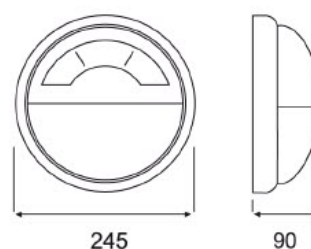

EMOTION

Dodávané verze

- ⊙ EMOTION bílá - plastové svítidlo s matným skleněným krytem v bílé barvě
- ⊙ EMOTION béžová - plastové svítidlo s matným skleněným krytem v béžové barvě
- ⊙ EMOTION černá - plastové svítidlo s matným skleněným krytem v černé barvě
- ⊙ EMOTION hnědá - plastové svítidlo s matným skleněným krytem v hnědé barvě
- ⊙ EMOTION šedá - plastové svítidlo s matným skleněným krytem v šedé barvě

Použití

Svítidlo vhodné pro fasádní aplikace, bytové domy, rodinné domy, chodby garáže atd.... Odolné proti stříkající vodě z libovolného směru.

Popis výrobku

Svítidlo kruhového tvaru s ozdobnou clonou, vyrobené z plastu osazené skleněným matným krytem a keramickou objímkou E27. Svítidlo je vhodné pro úsporné zářivky, LED žárovky a klasické žárovky o výkonu maximálně 60W.

Balení

karton 1 kus