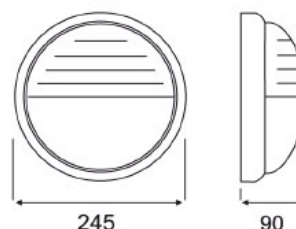

GRILL

Dodávané verze

- ⊙ GRILL bílá - plastové svítidlo s matným skleněným krytem v bílé barvě
- ⊙ GRILL béžová - plastové svítidlo s matným skleněným krytem v béžové barvě
- ⊙ GRILL černá - plastové svítidlo s matným skleněným krytem v černé barvě
- ⊙ GRILL hnědá - plastové svítidlo s matným skleněným krytem v hnědé barvě
- ⊙ GRILL šedá - plastové svítidlo s matným skleněným krytem v šedé barvě

Použití

Svítidlo vhodné pro fasádní aplikace, bytové domy, rodinné domy, chodby garáže atd.... Odolné proti stříkající vodě z libovolného směru.

Popis výrobku

Svítidlo kruhového tvaru s ozdobnou clonou, vyrobené z plastu osazené skleněným matným krytem a keramickou objímkou E27. Svítidlo je vhodné pro úsporné zářivky, LED žárovky a klasické žárovky o výkonu maximálně 60W.