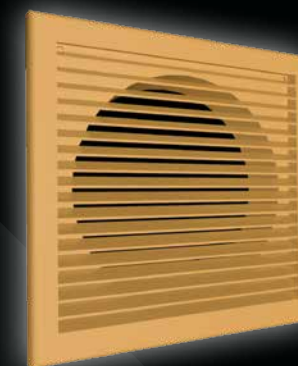

Béžová / Beige / Beige / Beżowa